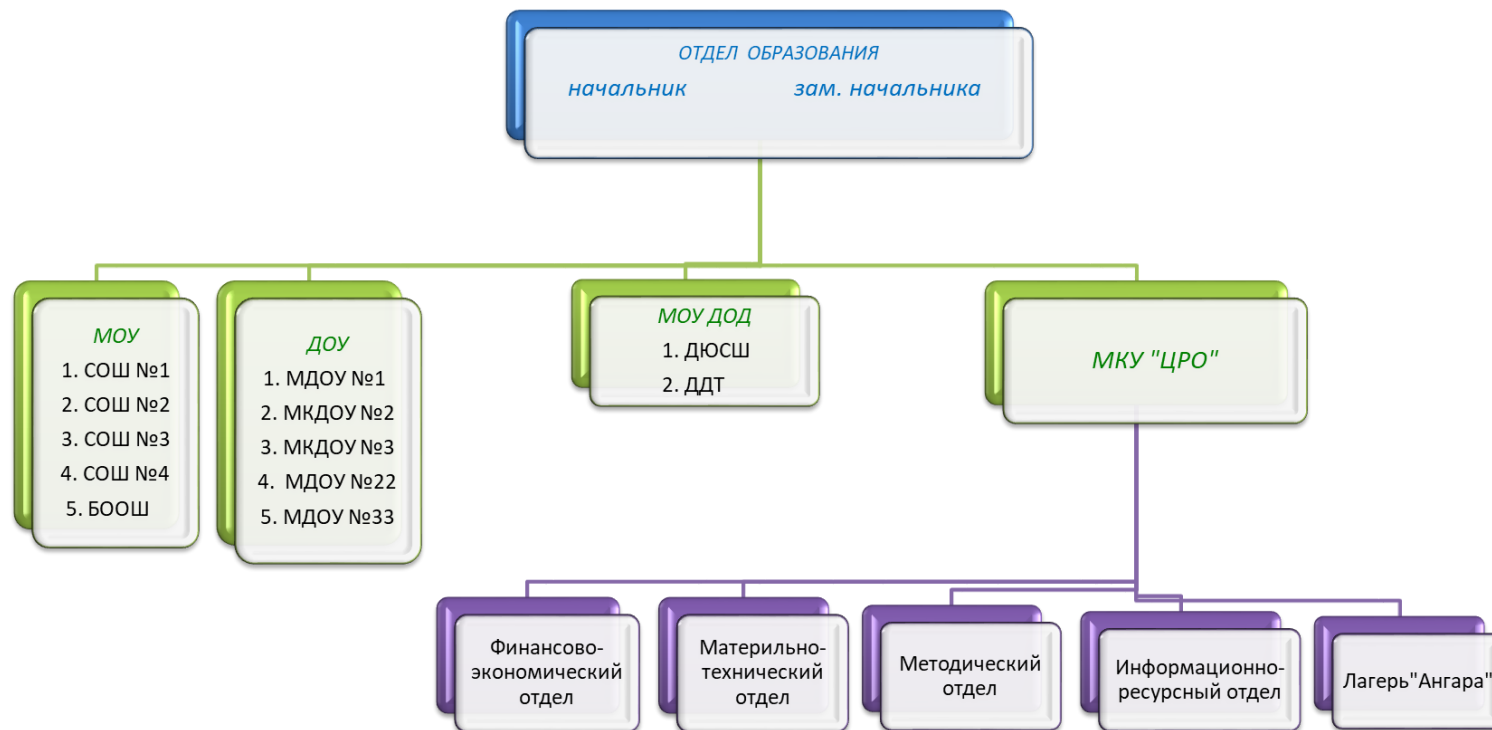

ГОРОД  
**СВИРСК**

## Отдел образования муниципального образования «город Свирск»

Город Свирск образован в 1735 году, граничит с Черемховским и Усольским районами Иркутской области, расположен в Восточной Сибири, в центре Иркутско-Черемховской равнины на левом берегу Ангары, в 20 километрах к востоку от железнодорожной станции Черемхово и в 150 километрах от областного центра. Протяженность городской территории с севера на юг составляет 10 км, с запада на восток – 9 км. Общая площадь города составляет 3862 га.

Свирск расположен на левом берегу хвостовой части Братского водохранилища, имеет речной порт. Население города составляет 15,3 тыс. человек.

# Структура муниципальной системы образования